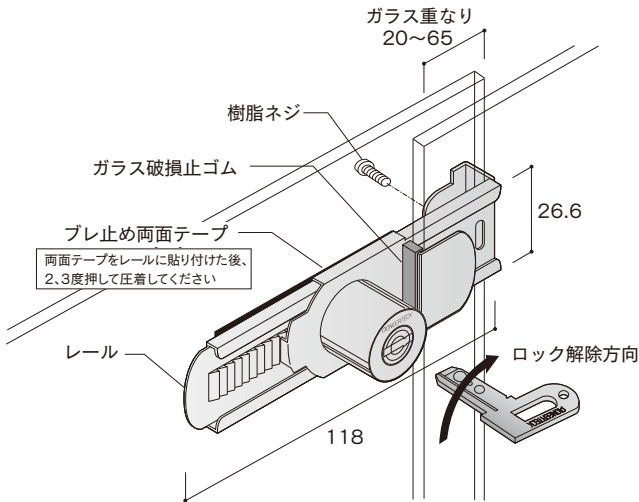

# スライドロック取扱説明書

PIONEERTECK

2023.02

〈ガラス引戸用(5~6 mm)〉

## ● ステンレス・ダイキャスト製

鍵を矢印方向に廻すとロックが解除され本体が左右にスライドします。